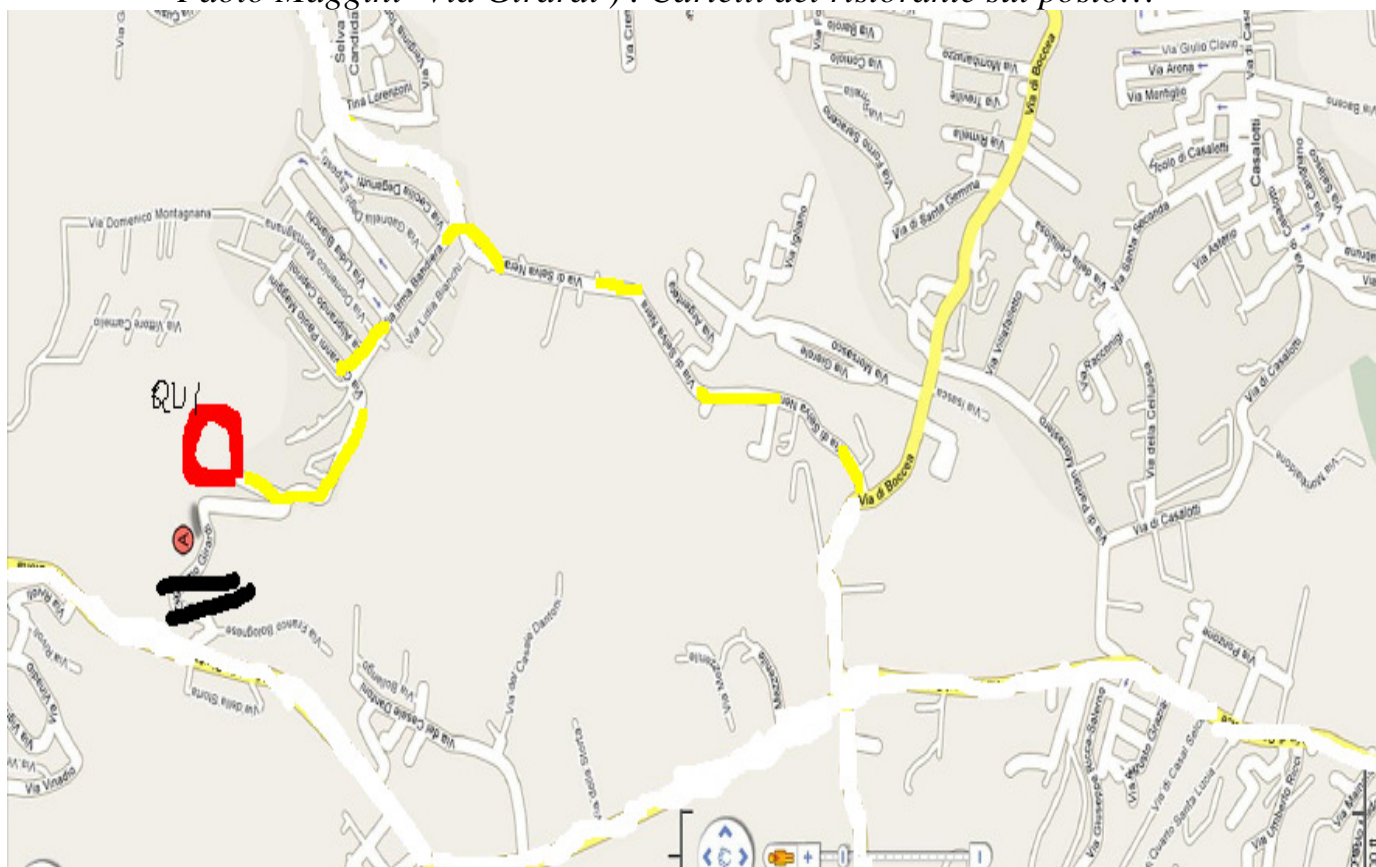

*Quota solidale : 20 euro.*

*Per i bambini e i ragazzi fino a 15 anni la quota è di 12 euro.*

*Ci vediamo **alle ore 20,00** al ristorante “La vecchia stalla”*

*in via Guglielmo Girardi 250, località Selva Nera,  
un posto bellissimo, tra il verde del maneggio e dei campi sportivi .*

*Potrai raggiungere facilmente il ristorante seguendo la cartina.*

*( Via Boccea – Via Selva Nera\_-Via Irma Bandiera- Via Montagnana- Via G.  
Paolo Maggini- Via Girardi ) . Cartelli del ristorante sul posto!!!*